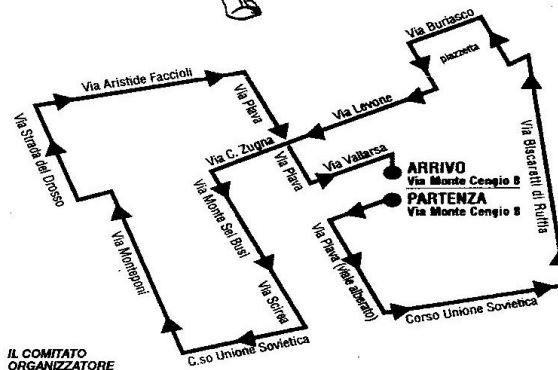

DOMENICA 28 SETTEMBRE 2008

"ALBERT E MARCHISIO"

in occasione della festa parrocchiale organizza la

STRABEATI PARROCI

CORSA PODISTICA NON COMPETITIVA DI CIRCA CINQUE KM

Iscrizione a partire dal 14 settembre 2008 presso la Parrocchia nei giorni lunedì, mercoledì, venerdì dalle ore 17.00 alle 19.00 e presso la palestra MUSCLE-MIND di via MONTE CENGIO 18/c. BIS. **A tutti gli iscritti verrà consegnata** la maglietta ufficiale offerta da **TECNOCASA** di via PRAMOLLO 5/A. **Ritrovo ore 15.00 in Parrocchia. Partenza ore 15.30.** All'arrivo servizio te' con rinfresco per tutti offerto dalla sezione **SOCI COOP** di BEINASCO (TO) e dalla **CENTRALE DEL LATTE DI TORINO**. Coppe e magnifici premi. Si assicura servizio ambulanza.

PROGRAMMA FESTA PATRONALE

Sabato 27 settembre: ORE 14.30 torneo di bocce al Bocciodromo. ORE 21.00 tombolata.

Domenica 28 settembre: ORE 10.00 S.MESSA ORE 15.00 la "Strabeati" corsa per le vie del quartiere aperta a tutti con estrazione a premi finale. **Mercoledì 1° ottobre:** ORE 21.00 celebrazione penitenziale e confessioni.

SI DECLINA OGNI RESPONSABILITÀ PER EVENTUALI DANNI QUANTO POSSA ACCADERE A PERSONE O COSE PRIMA DURANTE E DOPO LA MANIFESTAZIONE. LA CORSA SI SVOLGERÀ INDIPENDENTEMENTE DALLE CONDIZIONI DEL TEMPO. SI RINGRAZIANO TUTTI COLORO CHE HANNO CONTRIBUITO E COLLABORATO PER LA RIUSCITA DELLA MANIFESTAZIONE